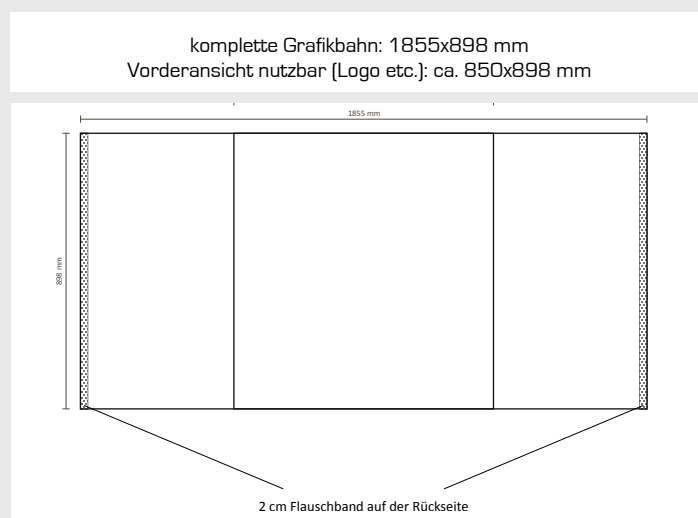

Dateivorgaben

>> COUNTER PRO medium

Geeignete Software:	- Illustrator - Indesign - QuarkXpress
Farbmodus:	für alle Bilder und Grafiken vorzugsweise: CMYK
Farbmanagement:	empfohlene Farbprofile für aus Photoshop stammende Bilder: cmyk Fogra27 beim Speichern einbetten
Bildauflösung:	empfohlene Auflösung für aus Pho- toshop stammende Bilder: Bildausgabe bis DIN A0 - min. 90 dpi Bildausgabe > DIN A0 - min. 60 dpi
Erstellung der Druckda- ten:	PDF-Erstellung in Illustrator, Indesign, QuarkXpress: PDF für Druckzwecke, z.B. PDF X1. Beim Export keine zusätzlichen Farb- konvertierungen einstellen.
Anschnitt:	Ein Anschnitt von ca. 5 mm ist not- wendig, um bei geringen Schneideto- leranzen zu verhindern, dass „Blitzer“ entstehen.