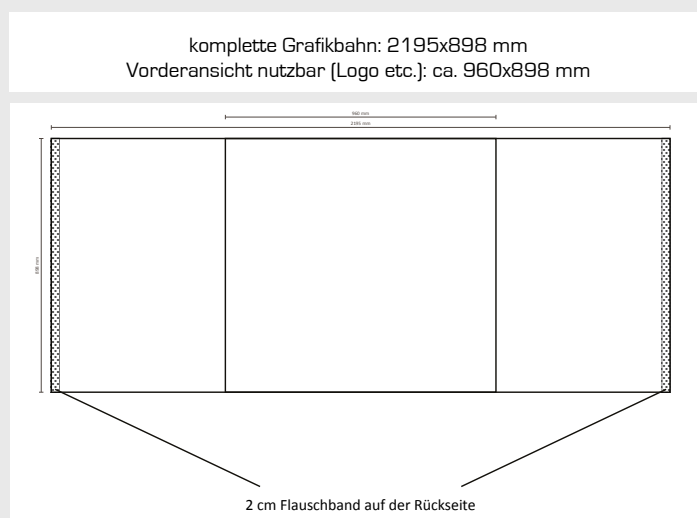

Dateivorgaben

>> COUNTER PRO large

Geeignete Software:	- Illustrator - Indesign - QuarkXpress
Farbmodus:	für alle Bilder und Grafiken vorzugsweise: CMYK
Farbmanagement:	empfohlene Farbprofile für aus Photoshop stammende Bilder: cmyk Fogra27 beim Speichern einbetten
Bildauflösung:	empfohlene Auflösung für aus Pho- toshop stammende Bilder: Bildausgabe bis DIN A0 - min. 90 dpi Bildausgabe > DIN A0 - min. 60 dpi
Erstellung der Druckda- ten:	PDF-Erstellung in Illustrator, Indesign, QuarkXpress: PDF für Druckzwecke, z.B. PDF X1. Beim Export keine zusätzlichen Farb- konvertierungen einstellen.
Anschnitt:	Ein Anschnitt von ca. 5 mm ist not- wendig, um bei geringen Schneideto- leranzen zu verhindern, dass „Blitzer“ entstehen.