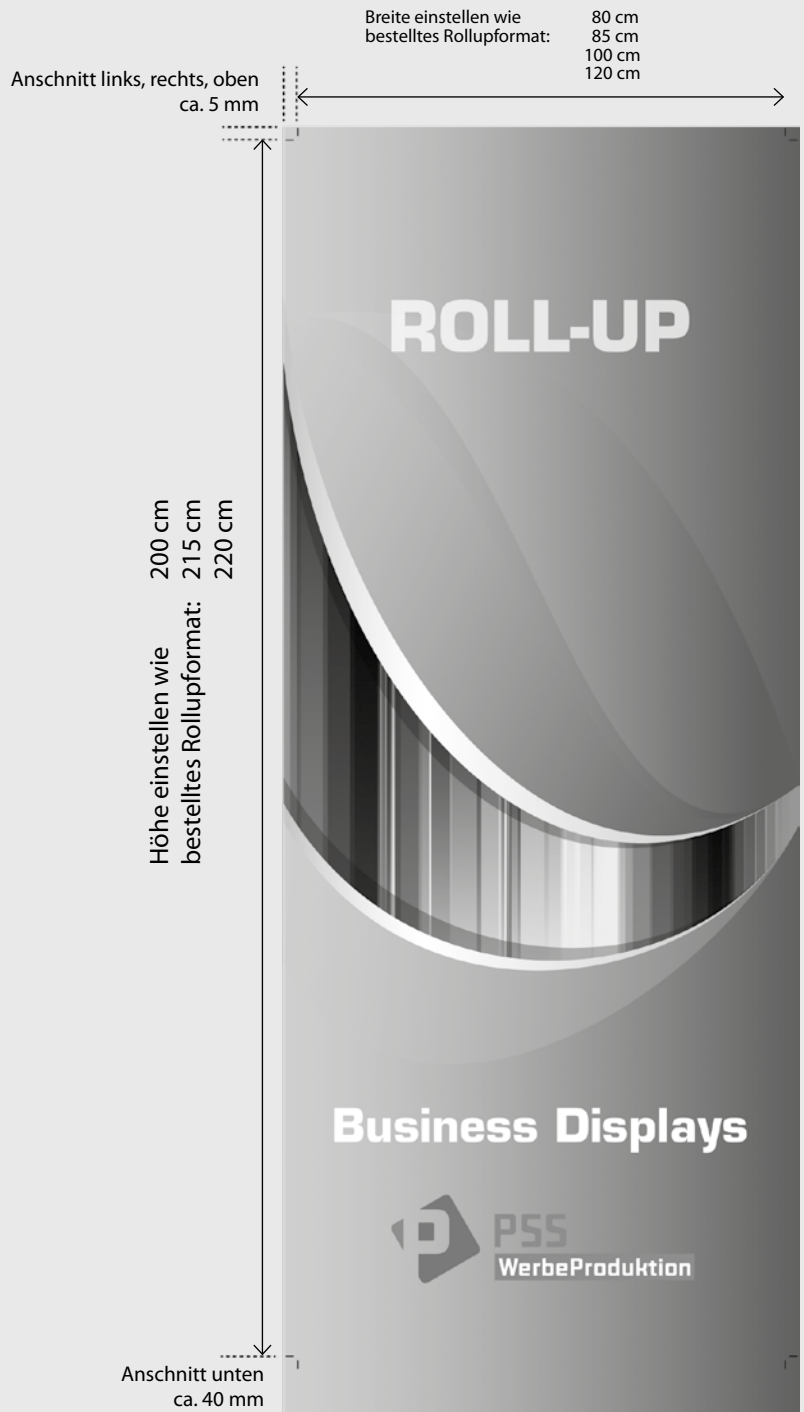

Dateivorgaben

>> Rollup; Vorgaben allgemein gültig für alle Formate

Geeignete Software:	- Indesign - QuarkXpress - Illustrator
Farbmodus:	für alle Bilder und Grafiken vorzugsweise: CMYK
Farbmanagement:	empfohlene Farbprofile für aus Photoshop stammende Bilder: cmyk Fogra27 - beim Speichern einbetten
Erstellung der Druck- daten:	PDF-Erstellung in Illustrator, Indesign, QuarkXpress: PDF für Druckzwecke, z.B. PDF X1. Beim Export keine zusätzlichen Farbkonvertie- rungen einstellen.
Bildauflösung:	empfohlene Auflösung für platzierte Bilder ca 80-120 dpi
Anschnitt:	bitte legen Sie einen An- schnitt an: links, oben, rechts ca. 5mm, unten ca. 40 mm (verschwindet in der Kas- sette)