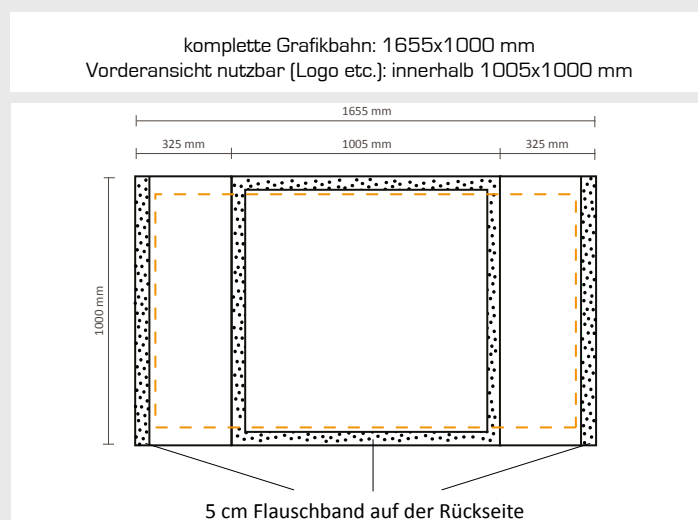

Dateivorgaben

>> COUNTER Textil

Geeignete Software:	- Illustrator - Indesign - QuarkXpress
Farbmodus:	für alle Bilder und Grafiken vorzugsweise: CMYK
Farbmanagement:	empfohlene Farbprofile für aus Photoshop stammende Bilder: cmyk Fogra27 beim Speichern einbetten
Bildauflösung:	empfohlene Auflösung für aus Pho- toshop stammende Bilder: Bildausgabe bis DIN A0 - min. 90 dpi Bildausgabe > DIN A0 - min. 60 dpi
Erstellung der Druckda- ten:	PDF-Erstellung in Illustrator, Indesign, QuarkXpress: PDF für Druckzwecke, z.B. PDF X1. Beim Export keine zusätzlichen Farb- konvertierungen einstellen.
Anschnitt:	Ein Anschnitt von ca. 5 mm ist not- wendig, um bei geringen Schneideto- leranzen zu verhindern, dass „Blitzer“ entstehen.